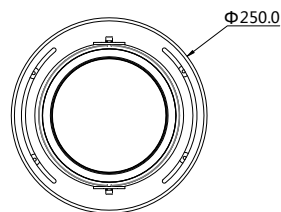

LED SEMI BURIED LIGHT

L06A/C-AT2

Mounting instruction

GB
7000

IEC
60598

IP66

ta
50°

IK08

CE

Type Number 产品型号	LEDs 颗粒数	Power 功率	Voltage 电压	CT 色温	
L06A-009AP2. 2L	9	18W	AC220V	3000K/4000K/RGB	2.9
L06A-009AP3. 3L	9	27W	AC220V	3000K/4000K/RGB	2.9
L06A-009AP4. 0L	9	36W	AC220V	3000K/4000K/RGBW	3.4
L06A-012AP1. 1L	12	12W	AC220V	3000K/4000K/RGB	2.6
L06A-012AP2. 2L	12	24W	AC220V	3000K/4000K/RGB	2.9
L06A-018AP1. 1L	18	18W	AC220V	3000K/4000K/RGB	2.9
L06A-018AP2. 2L	18	36W	AC220V	3000K/4000K/RGB	3.4
L06A-024AP2. 2L	24	45W	AC220V	3000K/4000K/RGB/RGBW	3.4
L06A-018CP2. 2L	18	36W	AC220V	3000K/4000K/RGB	5.1
L06A-018CP3. 3L	18	54W	AC220V	3000K/4000K/RGB	5.0
L06A-018CP4. 0L	18	72W	AC220V	3000K/4000K/RGB	5.2
L06A-024CP2. 2L	24	48W	AC220V	3000K/4000K/RGB/RGBW	5.0
L06A-036CP2. 2L	36	72W	AC220V	3000K/4000K/RGB/RGBW	5.1

L06A-C

L06A-A

安装示意图

接线示意图

接线示意图

1. The luminaire shall be installed by a qualified electrician and wired in accordance with the latest IEE electrical regulations or the national requirements.

灯具应由有资格的电工安装，接线要符合IEE电气标准或国家标准。