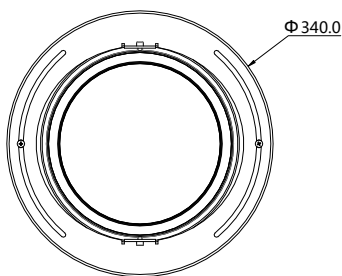

LED SEMI BURIED LIGHT

L06A/C-AT2

Mounting instruction

GB
7000

IEC
60598

IP66

ta
50°

IK08

CE

Type Number 产品型号	LEDs 颗粒数	Power 功率	Voltage 电压	CT 色温	
L06A-009AP2. 2L	9	18W	AC220V	3000K/4000K/RGB	2.9
L06A-009AP3. 3L	9	27W	AC220V	3000K/4000K/RGB	2.9
L06A-009AP4. 0L	9	36W	AC220V	3000K/4000K/RGBW	3.4
L06A-012AP1. 1L	12	12W	AC220V	3000K/4000K/RGB	2.6
L06A-012AP2. 2L	12	24W	AC220V	3000K/4000K/RGB	2.9
L06A-018AP1. 1L	18	18W	AC220V	3000K/4000K/RGB	2.9
L06A-018AP2. 2L	18	36W	AC220V	3000K/4000K/RGB	3.4
L06A-024AP2. 2L	24	45W	AC220V	3000K/4000K/RGB/RGBW	3.4
L06A-018CP2. 2L	18	36W	AC220V	3000K/4000K/RGB	5.1
L06A-018CP3. 3L	18	54W	AC220V	3000K/4000K/RGB	5.0
L06A-018CP4. 0L	18	72W	AC220V	3000K/4000K/RGB	5.2
L06A-024CP2. 2L	24	48W	AC220V	3000K/4000K/RGB/RGBW	5.0
L06A-036CP2. 2L	36	72W	AC220V	3000K/4000K/RGB/RGBW	5.1

L06A-C

L06A-A

安装示意图

接线示意图

接线示意图

1. The luminaire shall be installed by a qualified electrician and wired in accordance with the latest IEE electrical regulations or the national requirements.

灯具应由有资格的电工安装，接线要符合IEE电气标准或国家标准。