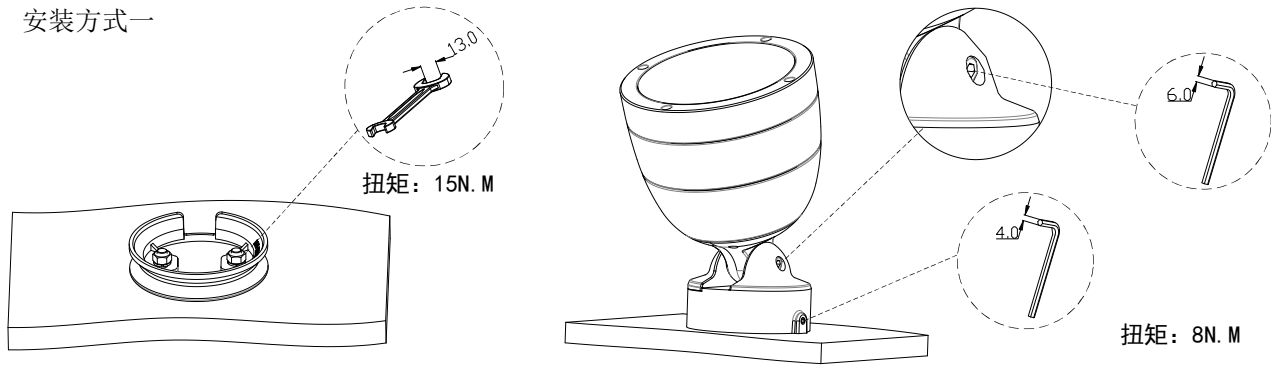

## L06B-A/B/C/D-AUI

Mounting instruction

**GB**  
7000

**IEC**  
60598

**IP66**

**ta**  
50°

**CE**

Type Number 产品型号	LEDs 颗粒数	Power 功率	Voltage 电压	CT 色温	
L06B-003DP4.0L	3	18W	AC220V	RGBW	2.2
L06B-003DP3.3L	3	11W	AC220V	3000K/4000K	1.8
L06B-006DP2.2L	6	15W	AC220V	3000K/4000K	2.2
L06B-004BP4.0L	4	32W	AC220V	RGBW	3.0
L06B-006BP3.3L	6	9W	AC220V	3000K/4000K	2.8
L06B-009BP3.3L	9	31W	AC220V	3000K/4000K/RGB	3.0
L06B-006AP3.3L	6	60W	AC220V	RGBW	4.1
L06B-009AP4.0L	9	31W	AC220V	3000K/4000K/RGBW	3.2
L06B-012AP3.3L	12	40W	AC220V	3000K/4000K/RGB	4.1
L06B-018AP2.2L	18	60W	AC220V	3000K/4000K/RGB	4.1
L06B-012CP1.1L	12	120W	AC220V	RGBW	6.2
L06B-018CP2.2L	18	60W	AC220V	3000K/4000K/RGB	5.2
L06B-024CP2.2L	24	80W	AC220V	3000K/4000K/RGB/RGBW	6.0
L06A-036CP2.2L	36	120W	AC220V	3000K/4000K/RGB	6.2

		Ampera	Max/mm	Mid/mm	Smal/mm	Min/mm
H1			312.0mm	265.0mm	247.0mm	201.0mm
D1			Φ260.0mm	φ190.0mm	φ160.0mm	φ135.0mm
D2			Φ110.0mm	φ110.0mm	φ110.0mm	φ110.0mm
D3			Φ8.5mm	Φ8.5mm	φ8.5mm	φ8.5mm
L1			59.0mm	59.0mm	59.0mm	59.0mm
L2			10.0mm	10.0mm	10.0mm	10.0mm

安装方式一

安装方式二

接线示意图

接线示意图

1. The luminaire shall be installed by a qualified electrician and wired in accordance with the latest IEE electrical regulations or the national requirements.

灯具应由有资格的电工安装，接线要符合IEE电气标准或国家标准。