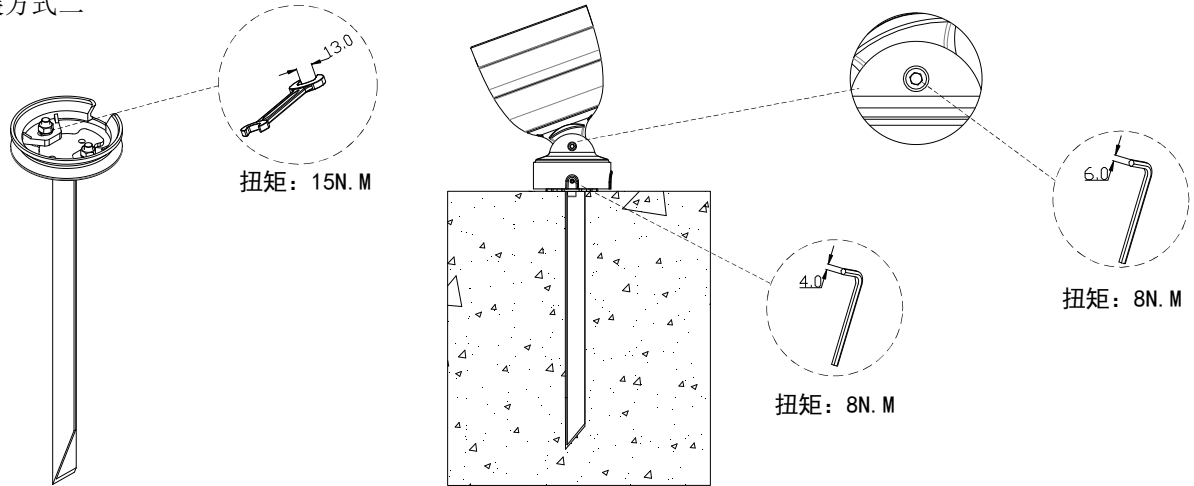

## L06B-A/B/C/D-AUI

Mounting instruction

**GB**  
7000

**IEC**  
60598

**IP66**

**ta**  
50°

**CE**

Type Number 产品型号	LEDs 颗粒数	Power 功率	Voltage 电压	CT 色温	
L06B-003DP4.0L	3	18W	AC220V	RGBW	2.2
L06B-003DP3.3L	3	11W	AC220V	3000K/4000K	1.8
L06B-006DP2.2L	6	15W	AC220V	3000K/4000K	2.2
L06B-004BP4.0L	4	32W	AC220V	RGBW	3.0
L06B-006BP3.3L	6	9W	AC220V	3000K/4000K	2.8
L06B-009BP3.3L	9	31W	AC220V	3000K/4000K/RGB	3.0
L06B-006AP3.3L	6	60W	AC220V	RGBW	4.1
L06B-009AP4.0L	9	31W	AC220V	3000K/4000K/RGBW	3.2
L06B-012AP3.3L	12	40W	AC220V	3000K/4000K/RGB	4.1
L06B-018AP2.2L	18	60W	AC220V	3000K/4000K/RGB	4.1
L06B-012CP1.1L	12	120W	AC220V	RGBW	6.2
L06B-018CP2.2L	18	60W	AC220V	3000K/4000K/RGB	5.2
L06B-024CP2.2L	24	80W	AC220V	3000K/4000K/RGB/RGBW	6.0
L06A-036CP2.2L	36	120W	AC220V	3000K/4000K/RGB	6.2

		Ampera	Max/mm	Mid/mm	Smal/mm	Min/mm
H1			312.0mm	265.0mm	247.0mm	201.0mm
D1			Φ260.0mm	φ190.0mm	φ160.0mm	φ135.0mm
D2			Φ110.0mm	φ110.0mm	φ110.0mm	φ110.0mm
D3			Φ8.5mm	Φ8.5mm	φ8.5mm	φ8.5mm
L1			59.0mm	59.0mm	59.0mm	59.0mm
L2			10.0mm	10.0mm	10.0mm	10.0mm

安装方式一

安装方式二

接线示意图

接线示意图

1. The luminaire shall be installed by a qualified electrician and wired in accordance with the latest IEE electrical regulations or the national requirements.

灯具应由有资格的电工安装，接线要符合IEE电气标准或国家标准。